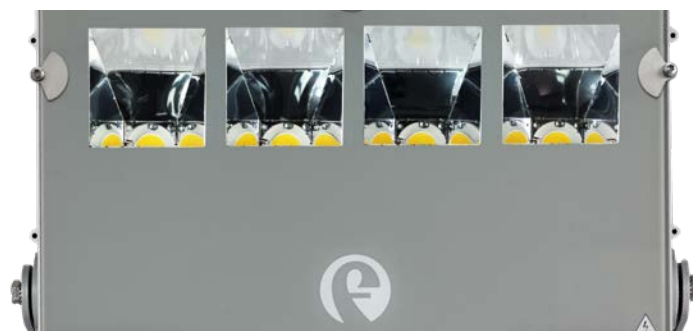

NEXT SERIES

ASYMMETRISCH / ASYMMETRIC OPTIC / OPTIQUE ASYMÉTRIQUE

4000K - CRI 70

Code Code Code	Bezeichnung Description Description	Optik Optic Optique	W (LED+DRIVER)	Lichtleistung Useful output flux Flux utile émergent	Farb temp. Color temp. Temp. Couleur	CRI
34057	NEXT 0 - 1 LED		13W	1500 lm	4000K	> 70
34059	NEXT 0 - 1 LED		19W	2100 lm	4000K	> 70
34061	NEXT 0 - 1 LED		27W	2850 lm	4000K	> 70
34063	NEXT 0 - 1 LED		32W	3300 lm	4000K	> 70
34065	NEXT 1 - 1 LED		38W	4750 lm	4000K	> 70
34150	NEXT 1 - 1 LED		42W	5600 lm	4000K	> 70
34071	NEXT 1 - 1 LED		50W	6500 lm	4000K	> 70
34077	NEXT 2 - 2 LED	A2	73W	8600 lm	4000K	> 70
34078	NEXT 2 - 2 LED	A1	73W	8600 lm	4000K	> 70
34081	NEXT 2 - 2 LED	A2	93W	10800 lm	4000K	> 70
34082	NEXT 2 - 2 LED	A1	93W	10800 lm	4000K	> 70
34109	NEXT 2 - 2 LED	A2	102W	14000 lm	4000K	> 70
34110	NEXT 2 - 2 LED	A1	102W	14000 lm	4000K	> 70
34085	NEXT 2 - 2 LED	A2	135W	17600 lm	4000K	> 70
34086	NEXT 2 - 2 LED	A1	135W	17600 lm	4000K	> 70
34113	NEXT 3 - 3 LED	A2	130W	18000 lm	4000K	> 70
34114	NEXT 3 - 3 LED	A1	130W	18000 lm	4000K	> 70
34089	NEXT 3 - 3 LED	A2	158W	22000 lm	4000K	> 70
34090	NEXT 3 - 3 LED	A1	158W	22000 lm	4000K	> 70
34093	NEXT 4 - 4 LED	A2	212W	28000 lm	4000K	> 70
34094	NEXT 4 - 4 LED	A1	212W	28000 lm	4000K	> 70
34098	NEXT 6 - 6 LED	A1	219W	28000 lm	4000K	> 70
34101	NEXT 6 - 6 LED	A2	328W	43200 lm	4000K	> 70
34102	NEXT 6 - 6 LED	A1	328W	43200 lm	4000K	> 70
34105	NEXT 8 - 8 LED	A2	342W	49000 lm	4000K	> 70
34106	NEXT 8 - 8 LED	A1	342W	49000 lm	4000K	> 70

3000K - CRI 80

34321	NEXT 2 - 2 LED	A2	135W	15840 lm	3000K	> 80
34333	NEXT 4 - 4 LED	A2	212W	25200 lm	3000K	> 80